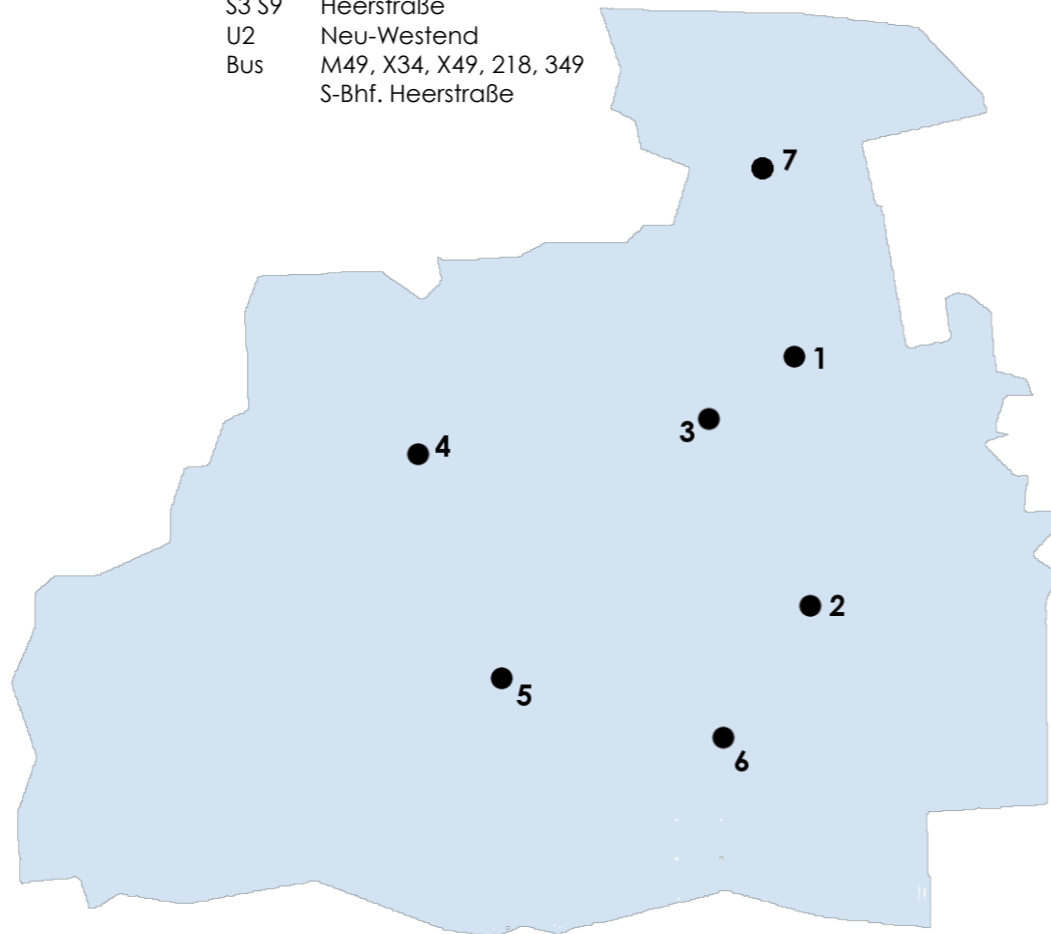

Telefon:  
030 9029-24313

U2 Sophie-Charlotte-Platz  
Bus 309  
Zillestraße

**4 Johanna-Moosdorf-Bibliothek**  
Westendallee 45  
14052 Berlin

Telefon:  
030 9029-27803

S3 S9 Heerstraße  
U2 Neu-Westend  
Bus M49, X34, X49, 218, 349  
S-Bhf. Heerstraße